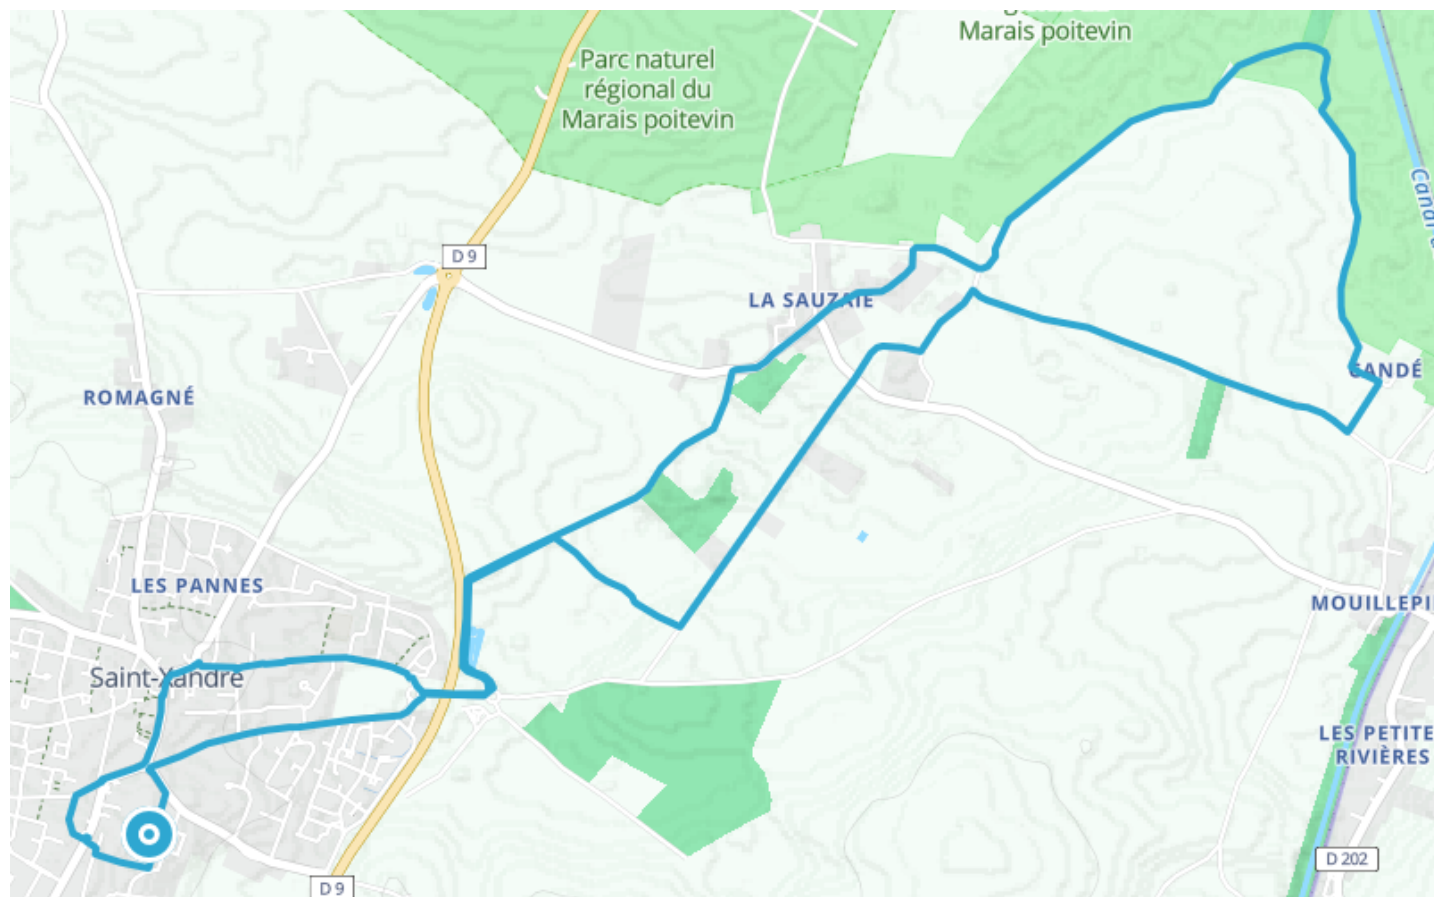

Saint-Xandre, autour des châteaux et logis [Les sentiers de découverte]

● Facile

🚲 À vélo

🕒 53 min

↔ 13.3 km

📍 **Départ** 12 Rue des Ecoles
17138, Saint-Xandre

Descriptif

Saint-Xandre : Autour des châteaux et logis

Laissez-vous séduire par une balade riche, au cours de laquelle vous découvrirez le patrimoine de Saint Xandre, le château de la Sauzaie, le logis de Limouillet et son marais.

Les sentiers de découverte sont des chemins de randonnée qui valorisent le patrimoine local. Amoureux de la marche, de la nature, mais aussi de l'histoire, chacun peut emprunter ces sentiers et découvrir des sites remarquables grâce à la présence de bornes explicatives.

Informations pratiques

Suivez le héron qui vous guidera tout au long de ce parcours jalonné de 9 bornes explicatives.

OT La Rochelle

2 quai Georges Simenon - Le Gabut

+33546411468

Retrouvez ce parcours et bien d'autres
sur l'application mobile **Loopi - balades & GPS**