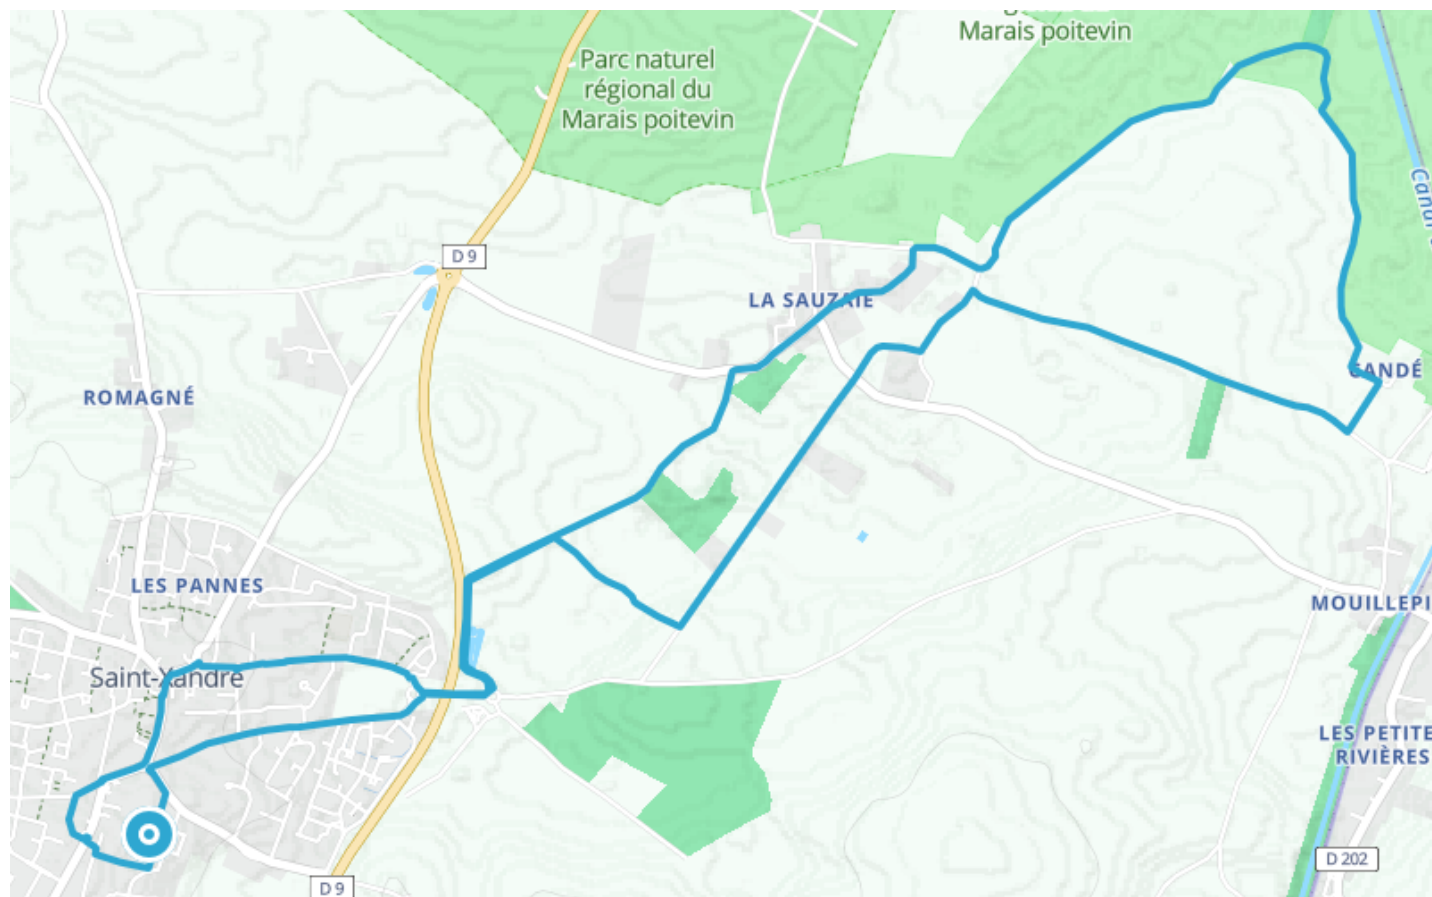

Saint-Xandre, autour des châteaux et logis [Les sentiers de découverte]

● Facile

🚲 À vélo

🕒 53 min

↔ 13.3 km

📍 **Départ** 12 Rue des Ecoles
17138, Saint-Xandre

Descriptif

Saint-Xandre : Autour des châteaux et logis

Laissez-vous séduire par une balade riche, au cours de laquelle vous découvrirez le patrimoine de Saint Xandre, le château de la Sauzaie, le logis de Limouillet et son marais.

Les sentiers de découverte sont des chemins de randonnée qui valorisent le patrimoine local. Amoureux de la marche, de la nature, mais aussi de l'histoire, chacun peut emprunter ces sentiers et découvrir des sites remarquables grâce à la présence de bornes explicatives.

Informations pratiques

Suivez le héron qui vous guidera tout au long de ce parcours jalonné de 9 bornes explicatives.

OT La Rochelle

2 quai Georges Simenon - Le Gabut

+33546411468

Retrouvez ce parcours et bien d'autres
sur l'application mobile **Loopi - balades & GPS**