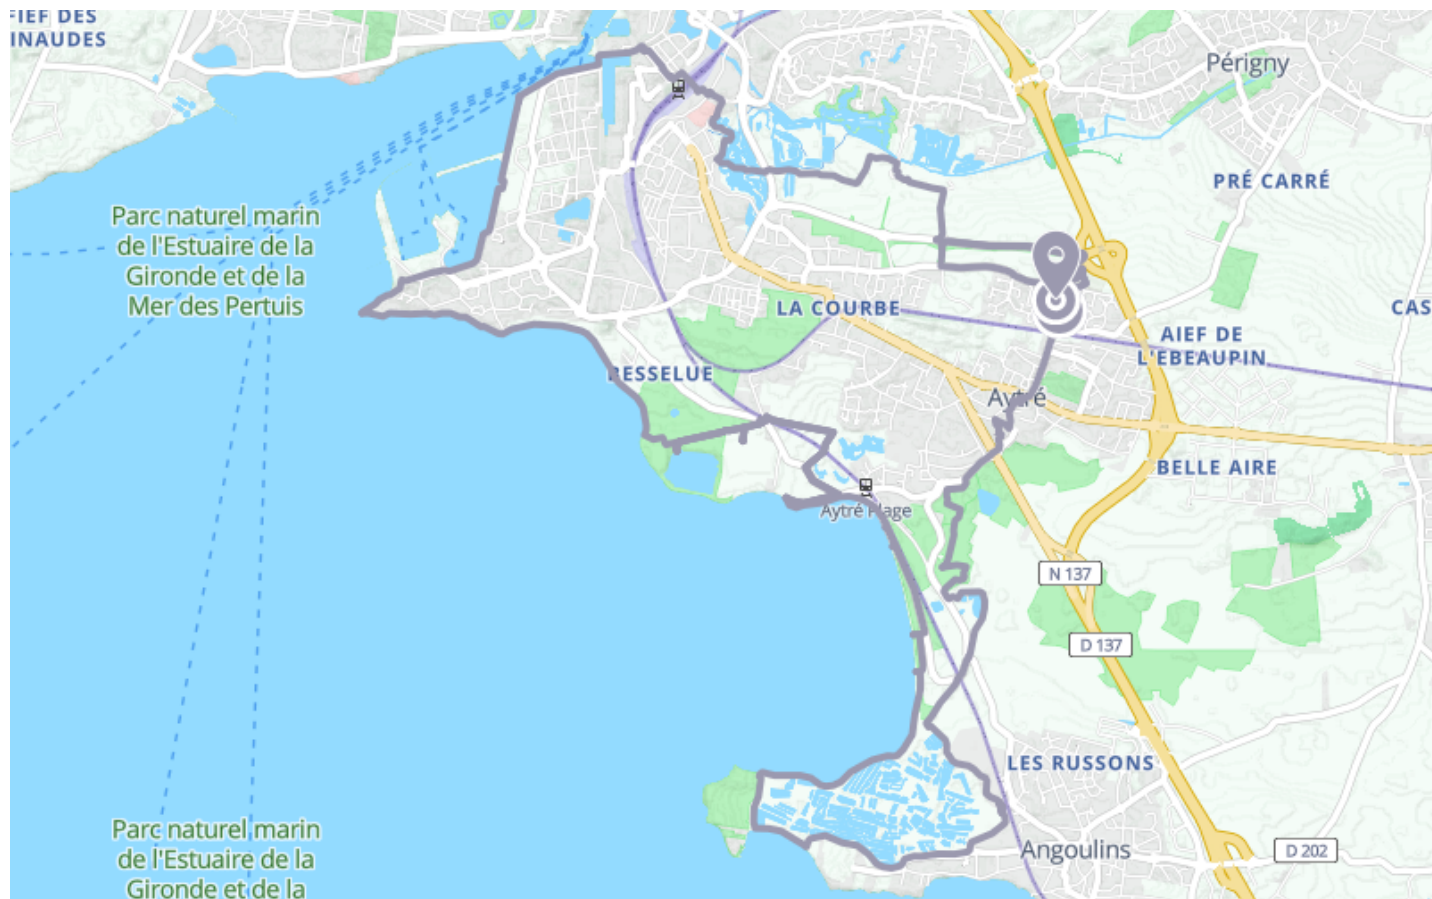

# Grande boucle trail de 21 km autour de La Rochelle

🚶 À pied

🕒 7 h 27 min

↔️ 33.5 km

📍 **Départ** 17 Rue d'Anville  
17440, Aytré

📍 **Arrivée** 30 Rue des Vignes  
17440, Aytré

## Descriptif

Retrouvez ce parcours et bien d'autres sur l'application mobile **Loopi - balades & GPS**