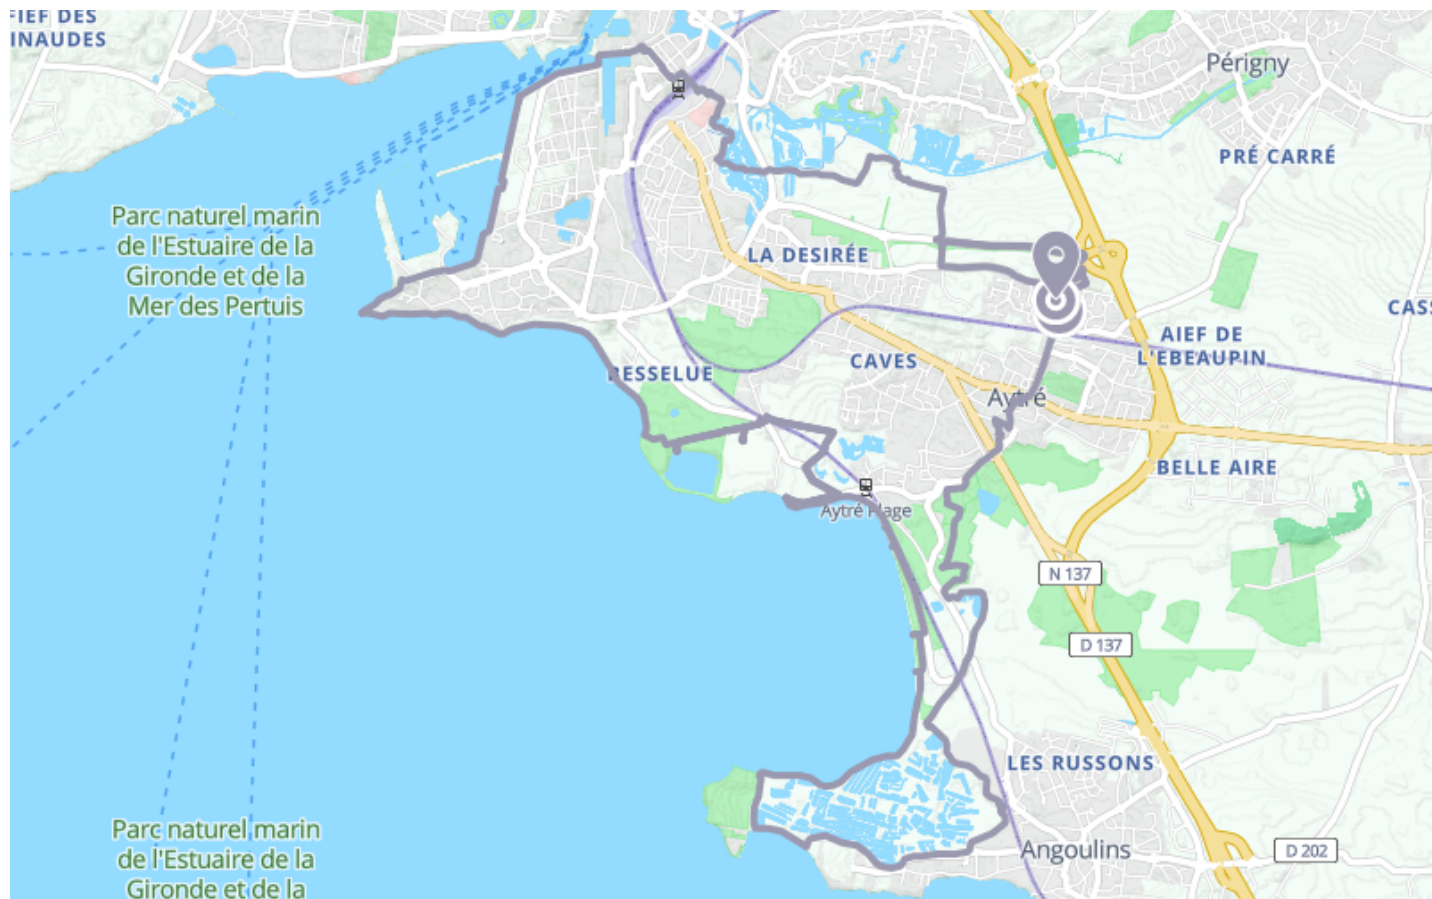

# Grande boucle trail de 21 km autour de La Rochelle

🚶 À pied

🕒 7 h 27 min

↔️ 33.5 km

📍 **Départ** 17 Rue d'Anville  
17440, Aytré

📍 **Arrivée** 30 Rue des Vignes  
17440, Aytré

## Descriptif

Retrouvez ce parcours et bien d'autres sur l'application mobile **Loopi - balades & GPS**