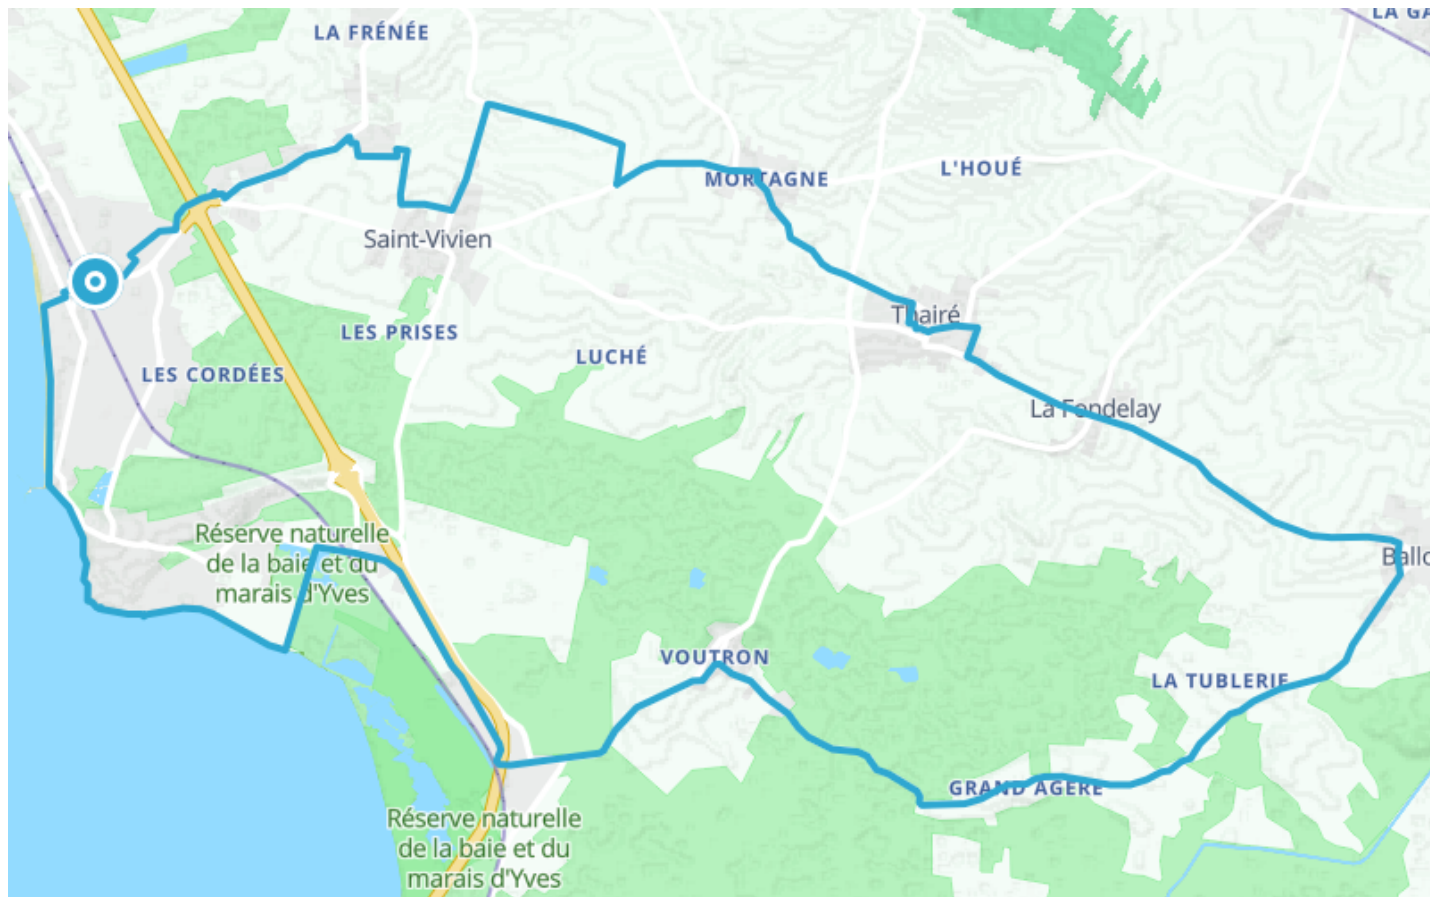

Châtelailon-Plage – Boucle vélo vs Ballon

● Facile

🚲 À vélo

🕒 2 h 45 min

↔️ 36.6 km

📍 **Départ** Allée du Stade
17340, Châtelailon-Plage

Descriptif

Informations pratiques

Parkings gratuits à Châtelailon-Plage au départ de la balade. Possibilité de location de vélos dans la station.

5, avenue de Strasbourg
+33546562697

Retrouvez ce parcours et bien d'autres
sur l'application mobile **Loopi - balades & GPS**